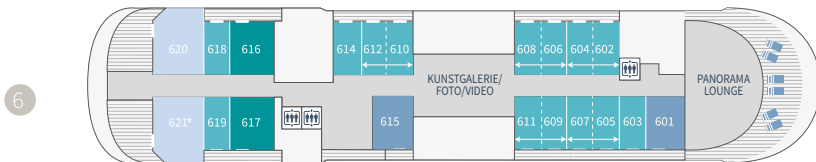

Deckpläne*

*Auf der *Le Lapérouse* und der *Le Champlain* ist die Owner Suite auf Deck 6 (Suite 621).

**Auf der *Le Lapérouse* und der *Le Champlain* ist die Suite 535 auf Deck 5 eine Grand Deluxe Suite.

- 7 Fitness - Ponant Yacht Spa - Sonnendeck
- 6 Panorama Lounge - 14 Prestige Kabinen (darunter 10 Prestige Kabinen umwandelbar in 5 Prestige Suiten) - 2 Deluxe Suiten - 2 Privilege Suiten - 2 Grand Deluxe Suiten (außer an Bord der *Le Lapérouse* und der *Le Champlain*: 1 Grand Deluxe Suite und 1 Owner Suite)

- 5 Brücke - 29 Prestige Kabinen (darunter 1 barrierefreie Kabine und 26 Prestige Kabinen umwandelbar in 13 Prestige Suiten) - 1 Deluxe Suite - 2 Privilege Suiten - 1 Grand Deluxe Suite und 1 Owner Suite (außer an Bord der *Le Lapérouse* und der *Le Champlain*: 2 Grand Deluxe Suiten)
- 4 Restaurant - 23 Prestige Kabinen (darunter 1 barrierefreie Kabine) - 1 Deluxe Suite

- 3 Rezeption - Ausflugschalter - Main Lounge - Pooldeck - Shop - Medizinisches Zentrum - Theater - 13 Deluxe Kabinen - 1 Deluxe Suite
- 2 Marina
- 0 Unterwasser-Lounge *Blue Eye*

 Owner Suite Deck 5 (Deck 6 an Bord der <i>Le Lapérouse</i> und der <i>Le Champlain</i>)	 Grand Deluxe Suiten Deck 5 - 6	 Deluxe Suiten Deck 3 - 4 - 5 - 6	 Deluxe Kabinen Deck 3
 Privilege Suiten Deck 5 - 6	 Prestige Suiten Deck 5 - 6	 Prestige Kabinen Deck 4 - 5 - 6	