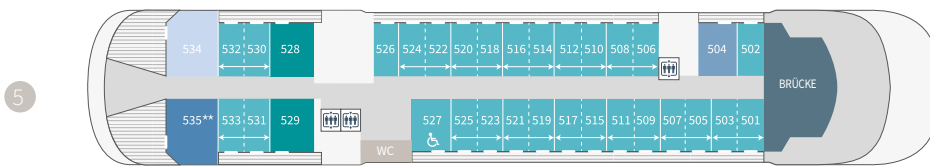

Deckpläne*

*Auf der *Le Lapérouse* und der *Le Champlain* ist die Owner Suite auf Deck 6 (Suite 621).

**Auf der *Le Lapérouse* und der *Le Champlain* ist die Suite 535 auf Deck 5 eine Grand Deluxe Suite.

- 7 Fitness - Ponant Yacht Spa - Sonnendeck
- 6 Panorama Lounge - 14 Prestige Kabinen (darunter 10 Prestige Kabinen umwandelbar in 5 Prestige Suiten) - 2 Deluxe Suiten - 2 Privilege Suiten - 2 Grand Deluxe Suiten (außer an Bord der *Le Lapérouse* und der *Le Champlain*: 1 Grand Deluxe Suite und 1 Owner Suite)

- 5 Brücke - 29 Prestige Kabinen (darunter 1 barrierefreie Kabine und 26 Prestige Kabinen umwandelbar in 13 Prestige Suiten) - 1 Deluxe Suite - 2 Privilege Suiten - 1 Grand Deluxe Suite und 1 Owner Suite (außer an Bord der *Le Lapérouse* und der *Le Champlain*: 2 Grand Deluxe Suiten)
- 4 Restaurant - 23 Prestige Kabinen (darunter 1 barrierefreie Kabine) - 1 Deluxe Suite

- 3 Rezeption - Ausflugschalter - Main Lounge - Pooldeck - Shop - Medizinisches Zentrum - Theater - 13 Deluxe Kabinen - 1 Deluxe Suite
- 2 Marina
- 0 Unterwasser-Lounge *Blue Eye*

 Owner Suite Deck 5 (Deck 6 an Bord der <i>Le Lapérouse</i> und der <i>Le Champlain</i>)	 Grand Deluxe Suiten Deck 5 - 6	 Deluxe Suiten Deck 3 - 4 - 5 - 6	 Deluxe Kabinen Deck 3
 Privilege Suiten Deck 5 - 6	 Prestige Suiten Deck 5 - 6	 Prestige Kabinen Deck 4 - 5 - 6	