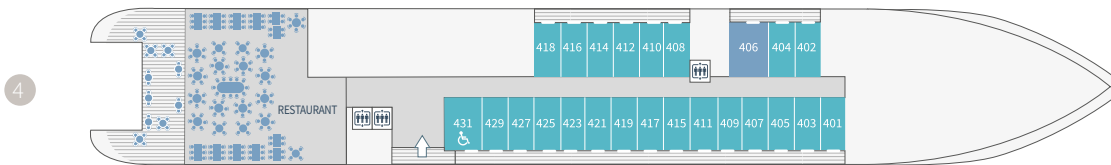

Deckpläne*

*Auf der *Le Lapérouse* und der *Le Champlain* ist die Owner Suite auf Deck 6 (Suite 621).

**Auf der *Le Lapérouse* und der *Le Champlain* ist die Suite 535 auf Deck 5 eine Grand Deluxe Suite.

- 7 Fitness - Ponant Yacht Spa - Sonnendeck
- 6 Panorama Lounge - 14 Prestige Kabinen (darunter 10 Prestige Kabinen umwandelbar in 5 Prestige Suiten) - 2 Deluxe Suiten - 2 Privilege Suiten - 2 Grand Deluxe Suiten (außer an Bord der *Le Lapérouse* und der *Le Champlain*: 1 Grand Deluxe Suite und 1 Owner Suite)

- 5 Brücke - 29 Prestige Kabinen (darunter 1 barrierefreie Kabine und 26 Prestige Kabinen umwandelbar in 13 Prestige Suiten) - 1 Deluxe Suite - 2 Privilege Suiten - 1 Grand Deluxe Suite und 1 Owner Suite (außer an Bord der *Le Lapérouse* und der *Le Champlain*: 2 Grand Deluxe Suiten)
- 4 Restaurant - 23 Prestige Kabinen (darunter 1 barrierefreie Kabine) - 1 Deluxe Suite