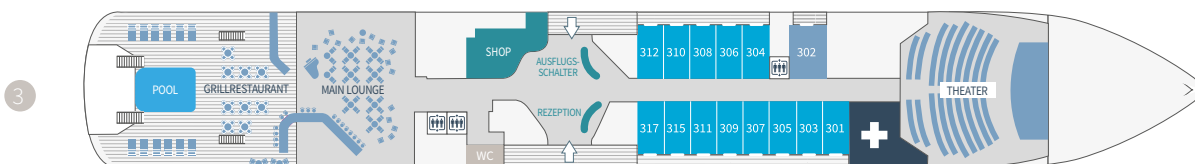

Deckpläne*

*Auf der *Le Lapérouse* und der *Le Champlain* ist die Owner Suite auf Deck 6 (Suite 621).

**Auf der *Le Lapérouse* und der *Le Champlain* ist die Suite 535 auf Deck 5 eine Grand Deluxe Suite.

- 7 Fitness - Ponant Yacht Spa - Sonnendeck
- 6 Panorama Lounge - 14 Prestige Kabinen (darunter 10 Prestige Kabinen umwandelbar in 5 Prestige Suiten) - 2 Deluxe Suiten - 2 Privilege Suiten - 2 Grand Deluxe Suiten (außer an Bord der *Le Lapérouse* und der *Le Champlain*: 1 Grand Deluxe Suite und 1 Owner Suite)

- 5 Brücke - 29 Prestige Kabinen (darunter 1 barrierefreie Kabine und 26 Prestige Kabinen umwandelbar in 13 Prestige Suiten) - 1 Deluxe Suite - 2 Privilege Suiten - 1 Grand Deluxe Suite und 1 Owner Suite (außer an Bord der *Le Lapérouse* und der *Le Champlain*: 2 Grand Deluxe Suiten)
- 4 Restaurant - 23 Prestige Kabinen (darunter 1 barrierefreie Kabine) - 1 Deluxe Suite

- 3 Rezeption - Ausflugschalter - Main Lounge - Pooldeck - Shop - Medizinisches Zentrum - Theater - 13 Deluxe Kabinen - 1 Deluxe Suite
- 2 Marina
- 0 Unterwasser-Lounge *Blue Eye*

 Owner Suite Deck 5 (Deck 6 an Bord der <i>Le Lapérouse</i> und der <i>Le Champlain</i>)	 Grand Deluxe Suiten Deck 5 - 6	 Deluxe Suiten Deck 3 - 4 - 5 - 6	 Deluxe Kabinen Deck 3
 Privilege Suiten Deck 5 - 6	 Prestige Suiten Deck 5 - 6	 Prestige Kabinen Deck 4 - 5 - 6	