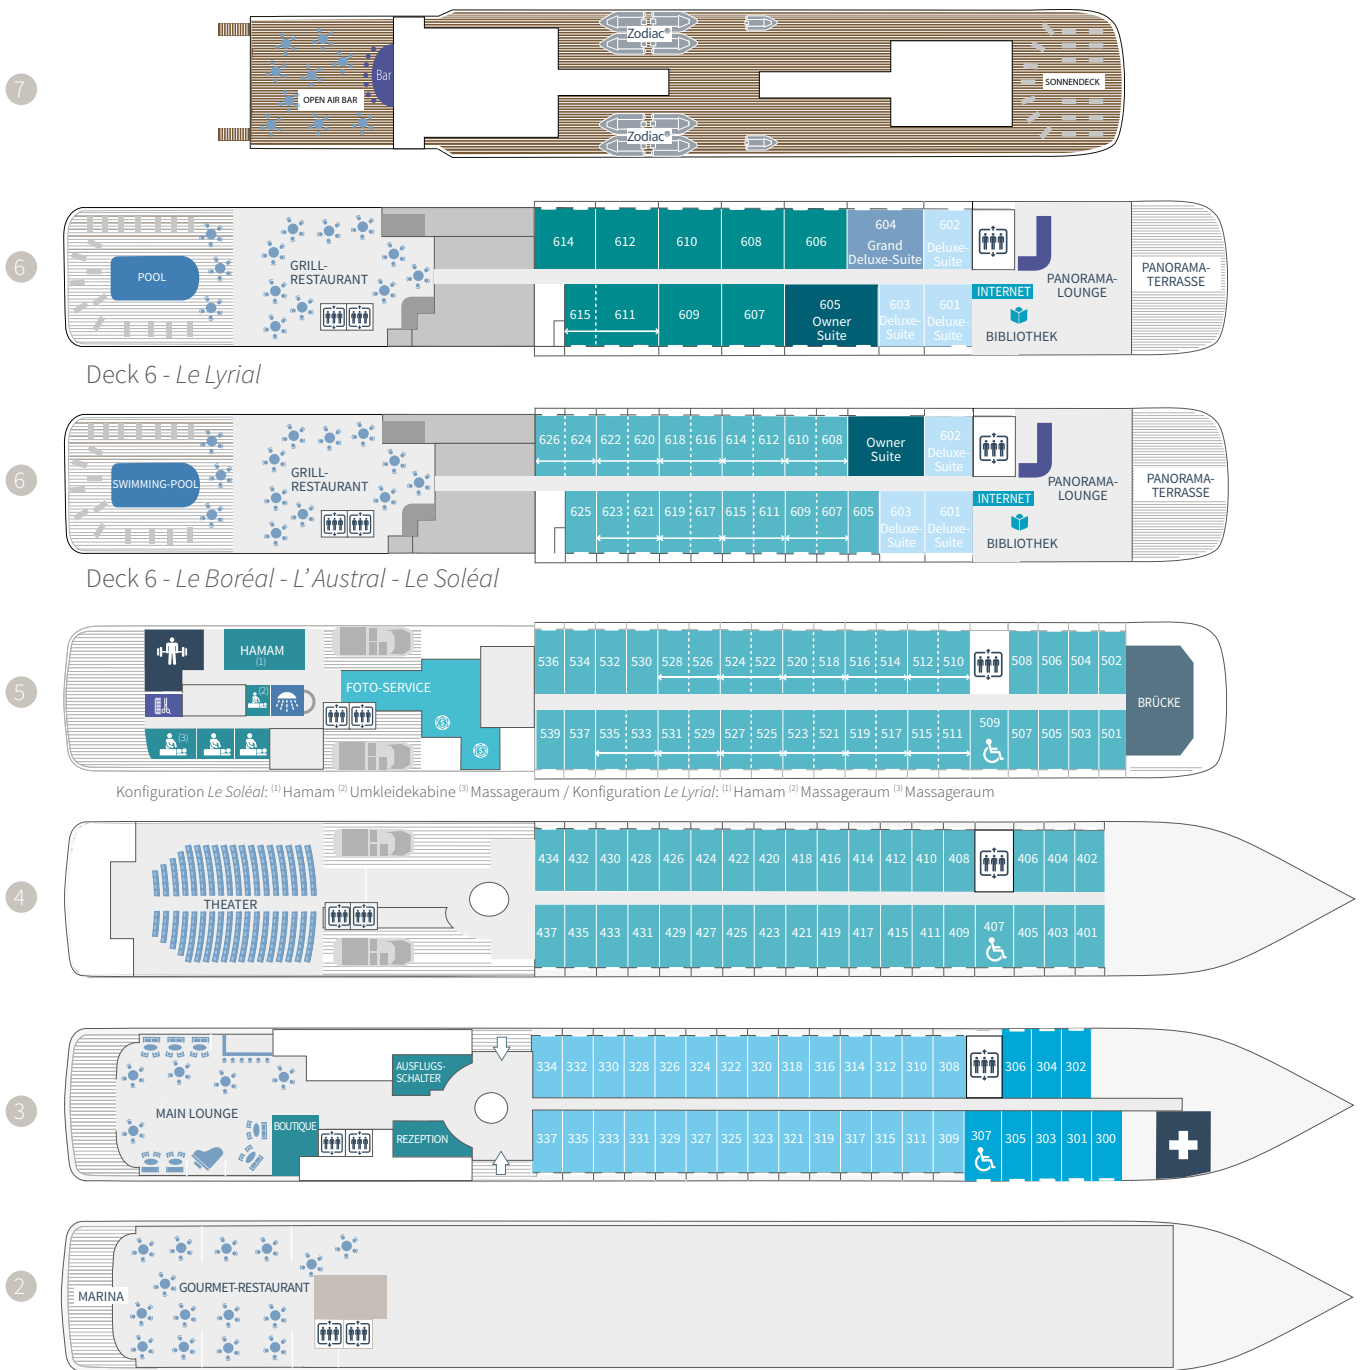

# Deckpläne

- 2 Marina - Gourmet-Restaurant
- 3 28 Deluxe Kabinen mit Balkon - 8 Superior Kabinen - Main Lounge - Boutique - Rezeption - Aufzug - Ausflugsschalter - Medizinisches Zentrum
- 4 35 Prestige Kabinen mit Balkon - Theater
- 5 37 Prestige Kabinen mit Balkon (22 der Prestige Kabinen sind in 11 Prestige Suiten umwandelbar) - Fitness- und Spabereich Sothys™: Thalasso- und Balneotherapie, Hamam, Friseursalon, Massage - Freizeitbereich - Foto-Service - Brücke
- 6 **Le Boréal, L' Austral, Le Soléal:** Owner Suite - 3 Deluxe Suiten mit Balkon - 20 Prestige Kabinen mit Balkon (davon 18 Prestige Kabinen umwandelbar in 9 Prestige Suiten). **Le Lyréal:** Owner Suite - 1 Grand Privilege Suite - 3 Deluxe Suiten mit Balkon - 1 Grand Deluxe Suite - 8 Privilege Suiten - 1 Prestige Kabine - Swimming-Pool - Grill-Restaurant - Computerstation - Bibliothek - Panorama-Lounge - Panorama-Terrasse
- 7 Open Air Bar - Sonnendeck

- Owner Suite  
Deck 6
- Prestige Suiten  
Deck 6 - 5 (außer Le Lyréal)
- Prestige Kabinen  
Deck 4 - 5 - 6
- Privilege Suiten  
Deck 6 - Le Lyréal
- Grand Deluxe Suiten  
Deck 6 - Le Lyréal
- Deluxe Suiten  
Deck 6
- Deluxe Kabinen  
Deck 3
- Grand Privilege Suite  
Deck 6 - Le Lyréal
- Superior Kabinen  
Deck 3