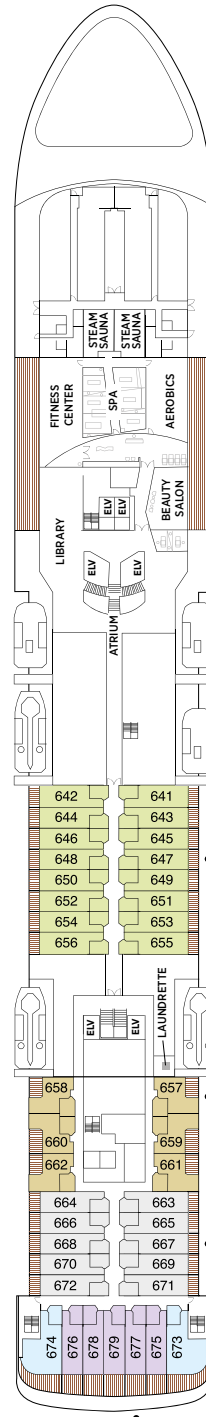

# Seven Seas Voyager® DECKPLÄNE

DECK 4

DECK 5

DECK 6

DECK 7

- |                                                            |                                                               |
|------------------------------------------------------------|---------------------------------------------------------------|
| <span style="color: #e91e63;">■</span> MS MASTER SUITE     | <span style="color: #9c27b0;">■</span> C PENTHOUSE SUITE      |
| <span style="color: #ff7043;">■</span> GS GRAND SUITE      | <span style="color: #fff176;">■</span> D CONCIERGE SUITE      |
| <span style="color: #2196f3;">■</span> VS VOYAGER SUITE    | <span style="color: #f06292;">■</span> E CONCIERGE SUITE      |
| <span style="color: #bbdefb;">■</span> SS SEVEN SEAS SUITE | <span style="color: #ff9800;">■</span> F DELUXE VERANDA SUITE |
| <span style="color: #81c784;">■</span> A PENTHOUSE SUITE   | <span style="color: #c8e6c9;">■</span> G DELUXE VERANDA SUITE |
| <span style="color: #d7ccc8;">■</span> B PENTHOUSE SUITE   | <span style="color: #e0e0e0;">■</span> H DELUXE VERANDA SUITE |

GESAMTLÄNGE ..... 204 m  
 SCHIFFSBREITE ..... 28.6 m  
 TIEFGANG ..... 7 m  
 SUITEN ..... 350  
 GÄSTE ..... 700  
 OFFIZIERE ..... Europa  
 CREW ..... 447 International  
 PASSAGIER-DECKS ... 9  
 TONNAGE ..... 42.363  
 GESCHWINDIGKEIT... 20 Knoten  
 FLAGGE ..... Bahamas

DECK 8

DECK 9

DECK 10

DECK 11

DECK 12

- + Suite mit 2 Schlafzimmern für bis zu 6 Gäste
- Schlafsofa
- ♿ Barrierefreie Suiten 761, 762, 859 und 860 sind mit einer Dusche ausgestattet
- Suiten mit Verbindungstür