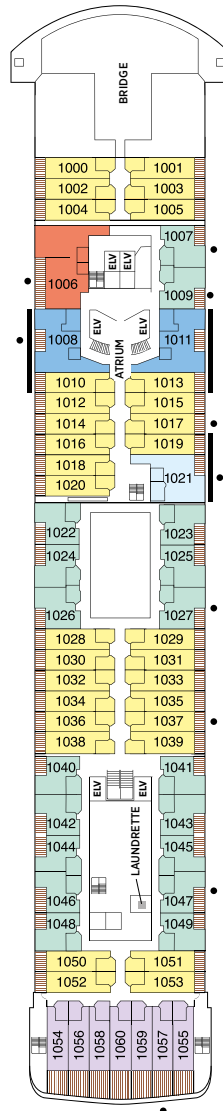

# Seven Seas Voyager® DECKPLÄNE

DECK 4

DECK 5

DECK 6

DECK 7

- |                                                            |                                                               |
|------------------------------------------------------------|---------------------------------------------------------------|
| <span style="color: #e91e63;">■</span> MS MASTER SUITE     | <span style="color: #9c27b0;">■</span> C PENTHOUSE SUITE      |
| <span style="color: #ff7043;">■</span> GS GRAND SUITE      | <span style="color: #fff176;">■</span> D CONCIERGE SUITE      |
| <span style="color: #2196f3;">■</span> VS VOYAGER SUITE    | <span style="color: #f06292;">■</span> E CONCIERGE SUITE      |
| <span style="color: #bbdefb;">■</span> SS SEVEN SEAS SUITE | <span style="color: #ff9800;">■</span> F DELUXE VERANDA SUITE |
| <span style="color: #81c784;">■</span> A PENTHOUSE SUITE   | <span style="color: #c8e6c9;">■</span> G DELUXE VERANDA SUITE |
| <span style="color: #d7ccc8;">■</span> B PENTHOUSE SUITE   | <span style="color: #e0e0e0;">■</span> H DELUXE VERANDA SUITE |

GESAMTLÄNGE ..... 204 m  
 SCHIFFSBREITE ..... 28.6 m  
 TIEFGANG ..... 7 m  
 SUITEN ..... 350  
 GÄSTE ..... 700  
 OFFIZIERE ..... Europa  
 CREW ..... 447 International  
 PASSAGIER-DECKS ... 9  
 TONNAGE ..... 42.363  
 GESCHWINDIGKEIT... 20 Knoten  
 FLAGGE ..... Bahamas

DECK 8

DECK 9

DECK 10

DECK 11

DECK 12

- + Suite mit 2 Schlafzimmern für bis zu 6 Gäste
- Schlafsofa
- ♿ Barrierefreie Suiten 761, 762, 859 und 860 sind mit einer Dusche ausgestattet
- Suiten mit Verbindungstür