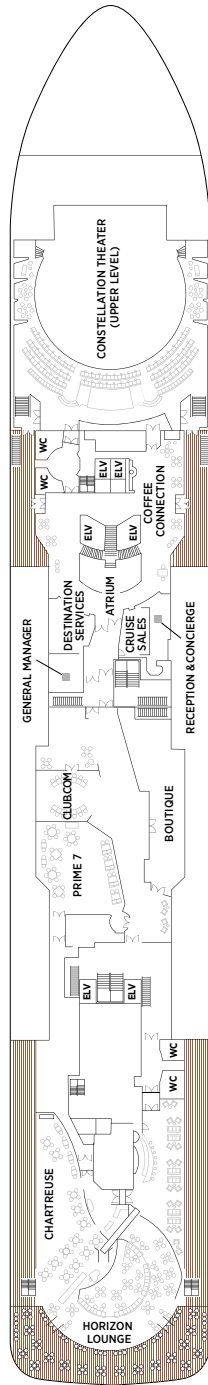

# Seven Seas Voyager® DECKPLÄNE

DECK 4

DECK 5

DECK 6

DECK 7

- |                                                            |                                                               |
|------------------------------------------------------------|---------------------------------------------------------------|
| <span style="color: #e91e63;">■</span> MS MASTER SUITE     | <span style="color: #9c27b0;">■</span> C PENTHOUSE SUITE      |
| <span style="color: #ff7043;">■</span> GS GRAND SUITE      | <span style="color: #fff176;">■</span> D CONCIERGE SUITE      |
| <span style="color: #2196f3;">■</span> VS VOYAGER SUITE    | <span style="color: #f06292;">■</span> E CONCIERGE SUITE      |
| <span style="color: #bbdefb;">■</span> SS SEVEN SEAS SUITE | <span style="color: #ff9800;">■</span> F DELUXE VERANDA SUITE |
| <span style="color: #81c784;">■</span> A PENTHOUSE SUITE   | <span style="color: #c8e6c9;">■</span> G DELUXE VERANDA SUITE |
| <span style="color: #d7ccc8;">■</span> B PENTHOUSE SUITE   | <span style="color: #e0e0e0;">■</span> H DELUXE VERANDA SUITE |

GESAMTLÄNGE ..... 204 m  
 SCHIFFSBREITE ..... 28.6 m  
 TIEFGANG ..... 7 m  
 SUITEN ..... 350  
 GÄSTE ..... 700  
 OFFIZIERE ..... Europa  
 CREW ..... 447 International  
 PASSAGIER-DECKS ... 9  
 TONNAGE ..... 42.363  
 GESCHWINDIGKEIT... 20 Knoten  
 FLAGGE ..... Bahamas

DECK 8

DECK 9

DECK 10

DECK 11

DECK 12

- + Suite mit 2 Schlafzimmern für bis zu 6 Gäste
- Schlafsofa
- ♿ Barrierefreie Suiten 761, 762, 859 und 860 sind mit einer Dusche ausgestattet
- Suiten mit Verbindungstür