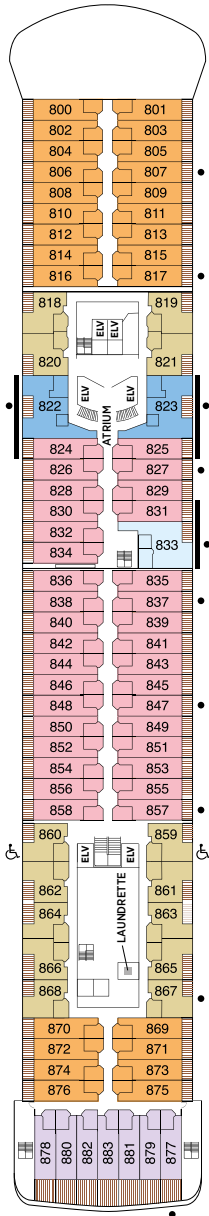

# Seven Seas Voyager® DECKPLÄNE

DECK 4

DECK 5

DECK 6

DECK 7

- |                                                            |                                                               |
|------------------------------------------------------------|---------------------------------------------------------------|
| <span style="color: #e91e63;">■</span> MS MASTER SUITE     | <span style="color: #9c27b0;">■</span> C PENTHOUSE SUITE      |
| <span style="color: #ff7043;">■</span> GS GRAND SUITE      | <span style="color: #fff176;">■</span> D CONCIERGE SUITE      |
| <span style="color: #2196f3;">■</span> VS VOYAGER SUITE    | <span style="color: #f06292;">■</span> E CONCIERGE SUITE      |
| <span style="color: #bbdefb;">■</span> SS SEVEN SEAS SUITE | <span style="color: #ff9800;">■</span> F DELUXE VERANDA SUITE |
| <span style="color: #81c784;">■</span> A PENTHOUSE SUITE   | <span style="color: #c8e6c9;">■</span> G DELUXE VERANDA SUITE |
| <span style="color: #d7ccc8;">■</span> B PENTHOUSE SUITE   | <span style="color: #e0e0e0;">■</span> H DELUXE VERANDA SUITE |

GESAMTLÄNGE ..... 204 m  
 SCHIFFSBREITE ..... 28.6 m  
 TIEFGANG ..... 7 m  
 SUITEN ..... 350  
 GÄSTE ..... 700  
 OFFIZIERE ..... Europa  
 CREW ..... 447 International  
 PASSAGIER-DECKS ... 9  
 TONNAGE ..... 42.363  
 GESCHWINDIGKEIT... 20 Knoten  
 FLAGGE ..... Bahamas

DECK 8

DECK 9

DECK 10

DECK 11

DECK 12

- + Suite mit 2 Schlafzimmern für bis zu 6 Gäste
- Schlafsofa
- ♿ Barrierefreie Suiten 761, 762, 859 und 860 sind mit einer Dusche ausgestattet
- Suiten mit Verbindungstür