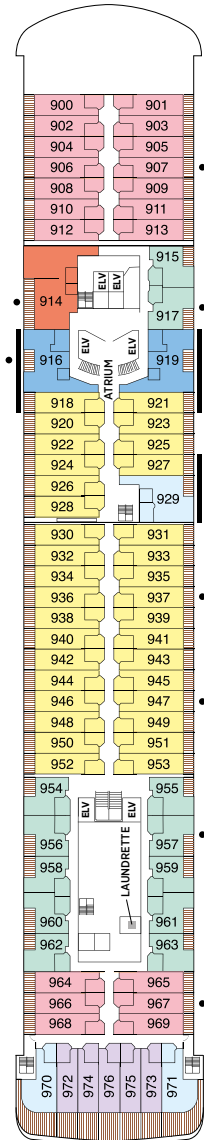

# Seven Seas Voyager® DECKPLÄNE

DECK 4

DECK 5

DECK 6

DECK 7

- |                                                            |                                                               |
|------------------------------------------------------------|---------------------------------------------------------------|
| <span style="color: #e91e63;">■</span> MS MASTER SUITE     | <span style="color: #9c27b0;">■</span> C PENTHOUSE SUITE      |
| <span style="color: #ff7043;">■</span> GS GRAND SUITE      | <span style="color: #fff176;">■</span> D CONCIERGE SUITE      |
| <span style="color: #2196f3;">■</span> VS VOYAGER SUITE    | <span style="color: #f06292;">■</span> E CONCIERGE SUITE      |
| <span style="color: #bbdefb;">■</span> SS SEVEN SEAS SUITE | <span style="color: #ff9800;">■</span> F DELUXE VERANDA SUITE |
| <span style="color: #81c784;">■</span> A PENTHOUSE SUITE   | <span style="color: #c8e6c9;">■</span> G DELUXE VERANDA SUITE |
| <span style="color: #d7ccc8;">■</span> B PENTHOUSE SUITE   | <span style="color: #e0e0e0;">■</span> H DELUXE VERANDA SUITE |

GESAMTLÄNGE ..... 204 m  
 SCHIFFSBREITE ..... 28.6 m  
 TIEFGANG ..... 7 m  
 SUITEN ..... 350  
 GÄSTE ..... 700  
 OFFIZIERE ..... Europa  
 CREW ..... 447 International  
 PASSAGIER-DECKS ... 9  
 TONNAGE ..... 42.363  
 GESCHWINDIGKEIT... 20 Knoten  
 FLAGGE ..... Bahamas

DECK 8

DECK 9

DECK 10

DECK 11

DECK 12

- + Suite mit 2 Schlafzimmern für bis zu 6 Gäste
- Schlafsofa
- ♿ Barrierefreie Suiten 761, 762, 859 und 860 sind mit einer Dusche ausgestattet
- Suiten mit Verbindungstür