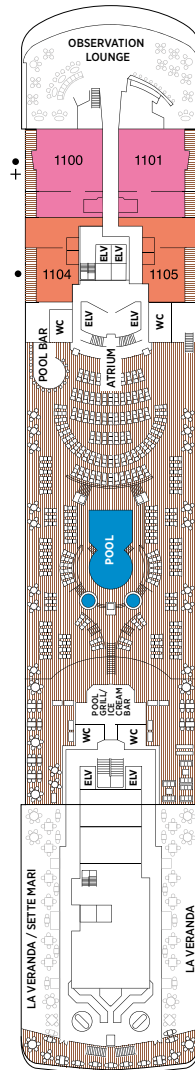

# Seven Seas Voyager® DECKPLÄNE

DECK 4

DECK 5

DECK 6

DECK 7

- |                                                            |                                                               |
|------------------------------------------------------------|---------------------------------------------------------------|
| <span style="color: #e91e63;">■</span> MS MASTER SUITE     | <span style="color: #9c27b0;">■</span> C PENTHOUSE SUITE      |
| <span style="color: #ff7043;">■</span> GS GRAND SUITE      | <span style="color: #fff176;">■</span> D CONCIERGE SUITE      |
| <span style="color: #2196f3;">■</span> VS VOYAGER SUITE    | <span style="color: #f06292;">■</span> E CONCIERGE SUITE      |
| <span style="color: #bbdefb;">■</span> SS SEVEN SEAS SUITE | <span style="color: #ff9800;">■</span> F DELUXE VERANDA SUITE |
| <span style="color: #81c784;">■</span> A PENTHOUSE SUITE   | <span style="color: #c8e6c9;">■</span> G DELUXE VERANDA SUITE |
| <span style="color: #d7ccc8;">■</span> B PENTHOUSE SUITE   | <span style="color: #e0e0e0;">■</span> H DELUXE VERANDA SUITE |

GESAMTLÄNGE ..... 204 m  
 SCHIFFSBREITE ..... 28.6 m  
 TIEFGANG ..... 7 m  
 SUITEN ..... 350  
 GÄSTE ..... 700  
 OFFIZIERE ..... Europa  
 CREW ..... 447 International  
 PASSAGIER-DECKS ... 9  
 TONNAGE ..... 42.363  
 GESCHWINDIGKEIT... 20 Knoten  
 FLAGGE ..... Bahamas

DECK 8

DECK 9

DECK 10

DECK 11

DECK 12

- + Suite mit 2 Schlafzimmern für bis zu 6 Gäste
- Schlafsofa
- ♿ Barrierefreie Suiten 761, 762, 859 und 860 sind mit einer Dusche ausgestattet
- Suiten mit Verbindungstür