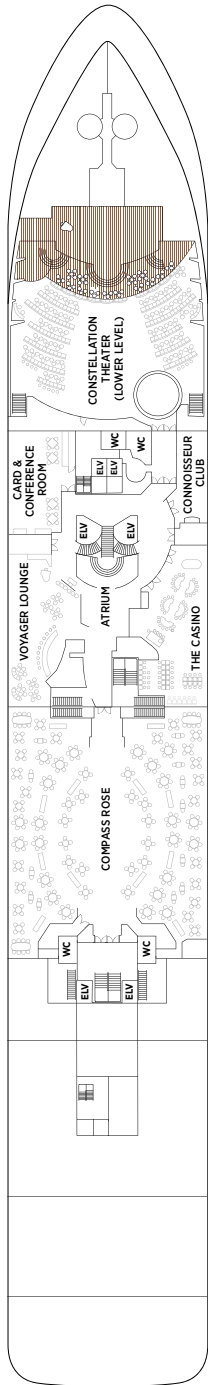

# Seven Seas Voyager® DECKPLÄNE

DECK 4

DECK 5

DECK 6

DECK 7

- |                                                            |                                                               |
|------------------------------------------------------------|---------------------------------------------------------------|
| <span style="color: #e91e63;">■</span> MS MASTER SUITE     | <span style="color: #9c27b0;">■</span> C PENTHOUSE SUITE      |
| <span style="color: #ff7043;">■</span> GS GRAND SUITE      | <span style="color: #fff176;">■</span> D CONCIERGE SUITE      |
| <span style="color: #2196f3;">■</span> VS VOYAGER SUITE    | <span style="color: #f06292;">■</span> E CONCIERGE SUITE      |
| <span style="color: #bbdefb;">■</span> SS SEVEN SEAS SUITE | <span style="color: #ff9800;">■</span> F DELUXE VERANDA SUITE |
| <span style="color: #81c784;">■</span> A PENTHOUSE SUITE   | <span style="color: #c8e6c9;">■</span> G DELUXE VERANDA SUITE |
| <span style="color: #d7ccc8;">■</span> B PENTHOUSE SUITE   | <span style="color: #e0e0e0;">■</span> H DELUXE VERANDA SUITE |

GESAMTLÄNGE ..... 204 m  
 SCHIFFSBREITE ..... 28.6 m  
 TIEFGANG ..... 7 m  
 SUITEN ..... 350  
 GÄSTE ..... 700  
 OFFIZIERE ..... Europa  
 CREW ..... 447 International  
 PASSAGIER-DECKS ... 9  
 TONNAGE ..... 42.363  
 GESCHWINDIGKEIT... 20 Knoten  
 FLAGGE ..... Bahamas

DECK 8

DECK 9

DECK 10

DECK 11

DECK 12

- + Suite mit 2 Schlafzimmern für bis zu 6 Gäste
- Schlafsofa
- ♿ Barrierefreie Suiten 761, 762, 859 und 860 sind mit einer Dusche ausgestattet
- Suiten mit Verbindungstür