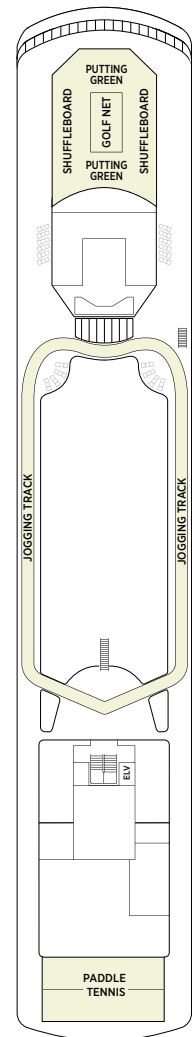

# Seven Seas Voyager® DECKPLÄNE

DECK 4

DECK 5

DECK 6

DECK 7

- |                                                            |                                                               |
|------------------------------------------------------------|---------------------------------------------------------------|
| <span style="color: #e91e63;">■</span> MS MASTER SUITE     | <span style="color: #9c27b0;">■</span> C PENTHOUSE SUITE      |
| <span style="color: #ff7043;">■</span> GS GRAND SUITE      | <span style="color: #fff176;">■</span> D CONCIERGE SUITE      |
| <span style="color: #2196f3;">■</span> VS VOYAGER SUITE    | <span style="color: #f06292;">■</span> E CONCIERGE SUITE      |
| <span style="color: #bbdefb;">■</span> SS SEVEN SEAS SUITE | <span style="color: #ff9800;">■</span> F DELUXE VERANDA SUITE |
| <span style="color: #81c784;">■</span> A PENTHOUSE SUITE   | <span style="color: #c8e6c9;">■</span> G DELUXE VERANDA SUITE |
| <span style="color: #d7ccc8;">■</span> B PENTHOUSE SUITE   | <span style="color: #e0e0e0;">■</span> H DELUXE VERANDA SUITE |

GESAMTLÄNGE ..... 204 m  
 SCHIFFSBREITE ..... 28.6 m  
 TIEFGANG ..... 7 m  
 SUITEN ..... 350  
 GÄSTE ..... 700  
 OFFIZIERE ..... Europa  
 CREW ..... 447 International  
 PASSAGIER-DECKS ... 9  
 TONNAGE ..... 42.363  
 GESCHWINDIGKEIT... 20 Knoten  
 FLAGGE ..... Bahamas

DECK 8

DECK 9

DECK 10

DECK 11

DECK 12

- + Suite mit 2 Schlafzimmern für bis zu 6 Gäste
- Schlafsofa
- ♿ Barrierefreie Suiten 761, 762, 859 und 860 sind mit einer Dusche ausgestattet
- Suiten mit Verbindungstür

In den meisten Suiten kann bis zu ein Zusatzbett bereitgestellt werden. Bitte fragen Sie dies zum Zeitpunkt der Buchung an.