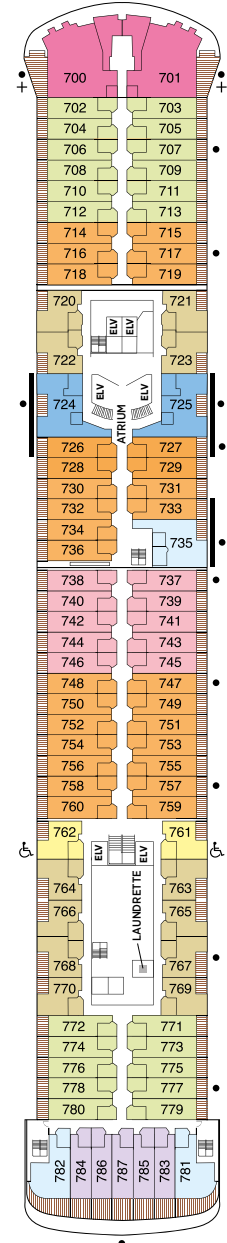

# Seven Seas Voyager® DECKPLÄNE

DECK 4

DECK 5

DECK 6

DECK 7

- |                                                            |                                                               |
|------------------------------------------------------------|---------------------------------------------------------------|
| <span style="color: #e91e63;">■</span> MS MASTER SUITE     | <span style="color: #9c27b0;">■</span> C PENTHOUSE SUITE      |
| <span style="color: #ff7043;">■</span> GS GRAND SUITE      | <span style="color: #fff176;">■</span> D CONCIERGE SUITE      |
| <span style="color: #2196f3;">■</span> VS VOYAGER SUITE    | <span style="color: #f06292;">■</span> E CONCIERGE SUITE      |
| <span style="color: #bbdefb;">■</span> SS SEVEN SEAS SUITE | <span style="color: #ff9800;">■</span> F DELUXE VERANDA SUITE |
| <span style="color: #81c784;">■</span> A PENTHOUSE SUITE   | <span style="color: #c8e6c9;">■</span> G DELUXE VERANDA SUITE |
| <span style="color: #d7ccc8;">■</span> B PENTHOUSE SUITE   | <span style="color: #e0e0e0;">■</span> H DELUXE VERANDA SUITE |

GESAMTLÄNGE ..... 204 m  
 SCHIFFSBREITE ..... 28.6 m  
 TIEFGANG ..... 7 m  
 SUITEN ..... 350  
 GÄSTE ..... 700  
 OFFIZIERE ..... Europa  
 CREW ..... 447 International  
 PASSAGIER-DECKS ... 9  
 TONNAGE ..... 42.363  
 GESCHWINDIGKEIT... 20 Knoten  
 FLAGGE ..... Bahamas

DECK 8

DECK 9

DECK 10

DECK 11

DECK 12

- + Suite mit 2 Schlafzimmern für bis zu 6 Gäste
- Schlafsofa
- ♿ Barrierefreie Suiten 761, 762, 859 und 860 sind mit einer Dusche ausgestattet
- Suiten mit Verbindungstür