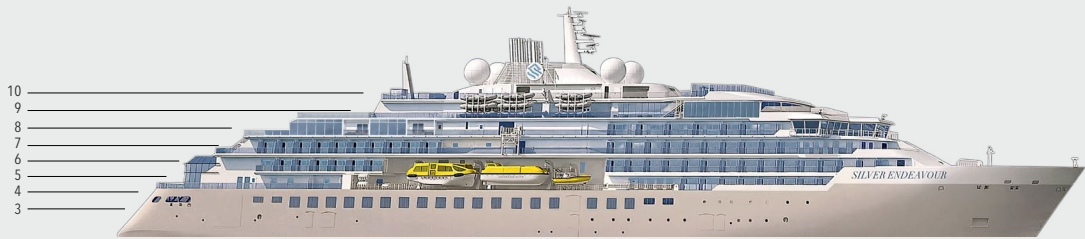

Silver Endeavour Deckpläne

DECK 3
Mud Room
Marina

DECK 4
Explorer Lounge
La Dame
Connoisseur's Corner
Il Terrazzino
The Restaurant

DECK 5
Arts Café
Beauty Salon
Future Cruise Sales
Rezeption
Fitness Center
Otium Spa
Boutique
Pool Deck
The Grill

DECK 6
Whirlpool
The Bow

DECK 7
Suiteen

DECK 8
Suiteen

DECK 9
Observation Lounge
Bibliothek

DECK 10
Sonnendeck

SCHIFFSDATEN

IMO Polarklasse	PC6
Crew	200
Offiziere	International
Gästekapazität	200
Tonnen	20.449
Länge	164,40 Meter
Breite	28,35 Meter
Geschwindigkeit	19 Knoten
Passagierdecks	8
Behindertengerechte Suiten	♿
Suiten mit Verbindungstür	↑↓
Baujahr	2021
Schiffsregister	Bahamas