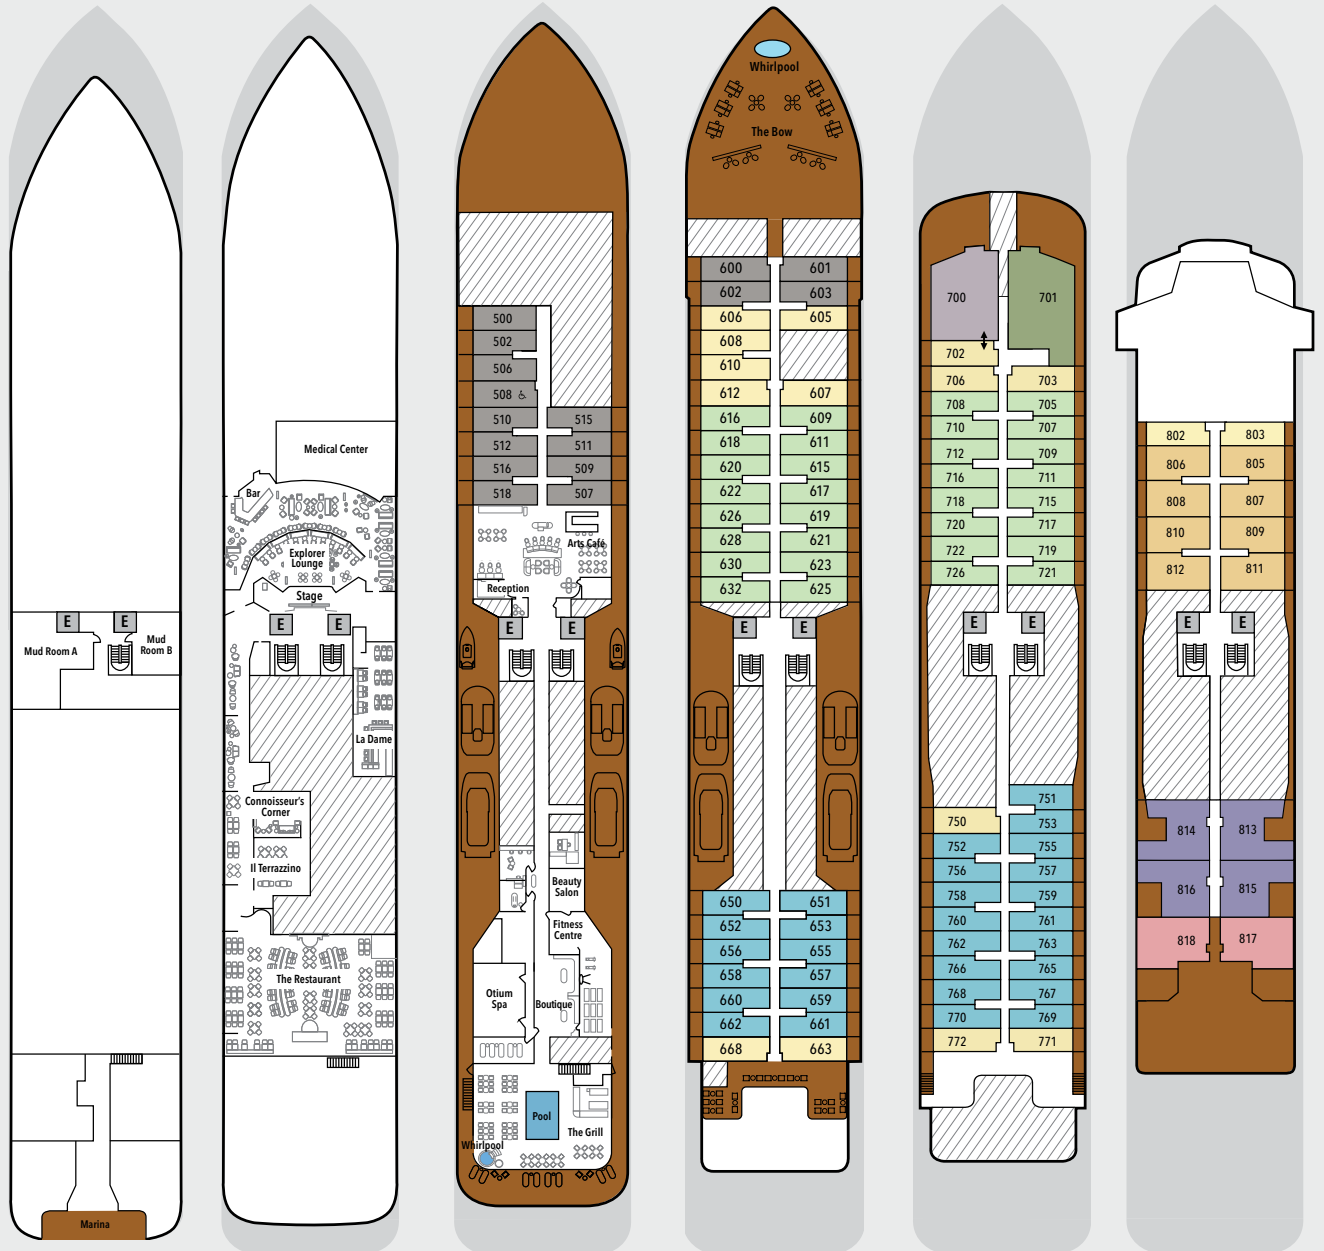

Silver Endeavour Deckpläne

DECK 3
Mud Room
Marina

DECK 4
Explorer Lounge
La Dame
Connoisseur's Corner
Il Terrazzino
The Restaurant

DECK 5
Arts Café
Beauty Salon
Future Cruise Sales
Rezeption
Fitness Center
Otium Spa
Boutique
Pool Deck
The Grill

DECK 6
Whirlpool
The Bow

DECK 7
Suiteen

DECK 8
Suiteen

DECK 9
Observation Lounge
Bibliothek

DECK 10
Sonnendeck

SCHIFFSDATEN

IMO Polarklasse	PC6
Crew	200
Offiziere	International
Gästekapazität	200
Tonnen	20.449
Länge	164,40 Meter
Breite	28,35 Meter
Geschwindigkeit	19 Knoten
Passagierdecks	8
Behindertengerechte Suiten	♿
Suiten mit Verbindungstür	↑↓
Baujahr	2021
Schiffsregister	Bahamas

SUITE-KATEGORIEN

- Owner's Suite ●
- Grand Suite ●
- Silver Suite ●
- Premium Veranda Suite ●
- Deluxe Veranda Suite ●
- Superior Veranda Suite ●
- Classic Veranda Suite ●

Die Deckpläne dienen nur zu Illustrationszwecken und können sich ändern.

Die Grundrisse der Suiten dienen nur zu Anschauungszwecken und können in der Grösse abweichen. Bitte entnehmen Sie die genaue Grösse den Beschreibungen der einzelnen Suiten.