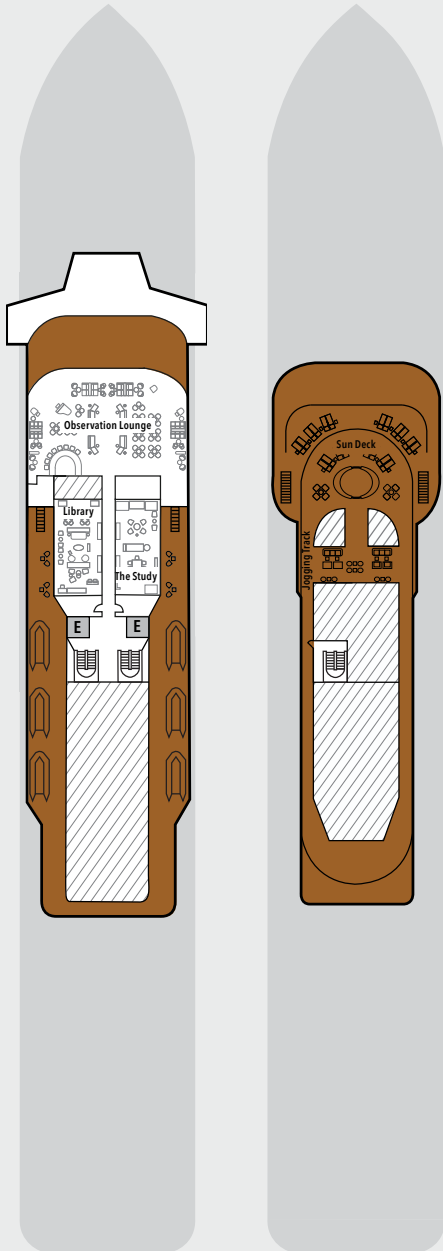

Silver Endeavour Deckpläne

DECK 3
Mud Room
Marina

DECK 4
Explorer Lounge
La Dame
Connoisseur's Corner
Il Terrazzino
The Restaurant

DECK 5
Arts Café
Beauty Salon
Future Cruise Sales
Rezeption
Fitness Center
Otium Spa
Boutique
Pool Deck
The Grill

DECK 6
Whirlpool
The Bow

DECK 7
Suiteen

DECK 8
Suiteen

DECK 9
Observation Lounge
Bibliothek

DECK 10
Sonnendeck

SCHIFFSDATEN

IMO Polarklasse	PC6
Crew	200
Offiziere	International
Gästekapazität	200
Tonnen	20.449
Länge	164,40 Meter
Breite	28,35 Meter
Geschwindigkeit	19 Knoten
Passagierdecks	8
Behindertengerechte Suiten	♿
Suiten mit Verbindungstür	↑↓
Baujahr	2021
Schiffsregister	Bahamas

Die Grundrisse der Suiten dienen nur zu Anschauungszwecken und können in der Grösse abweichen. Bitte entnehmen Sie die genaue Grösse den Beschreibungen der einzelnen Suiten.