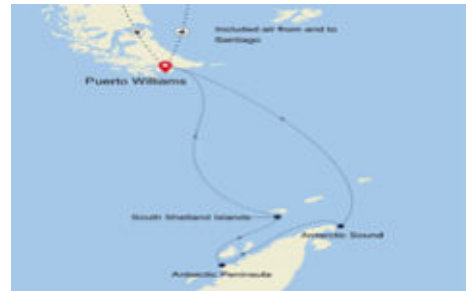

PUERTO WILLIAMS - PUERTO WILLIAMS
07. FEB - 17. FEB 2025
10 NÄCHTE | SILVER CLOUD

SILVER CLOUD	ALTER PREIS DOOR TO DOOR VOR UPGRADE	NEUER PREIS DOOR TO DOOR NACH UPGRADE
VERANDA-SUITE (27 m²)	AB ~~17.500~~	AB 16.200

AKTUELLE PREISE & BUCHUNG: TEL. 06023-917150 · E-MAIL: INFO@ATIWORLD.DE

SILVERSEA SUITEN-UPGRADES plus 1000USS BORDGUTHABEN/SUITE – BUCHBAR BIS 31. MAI 2024 | 19